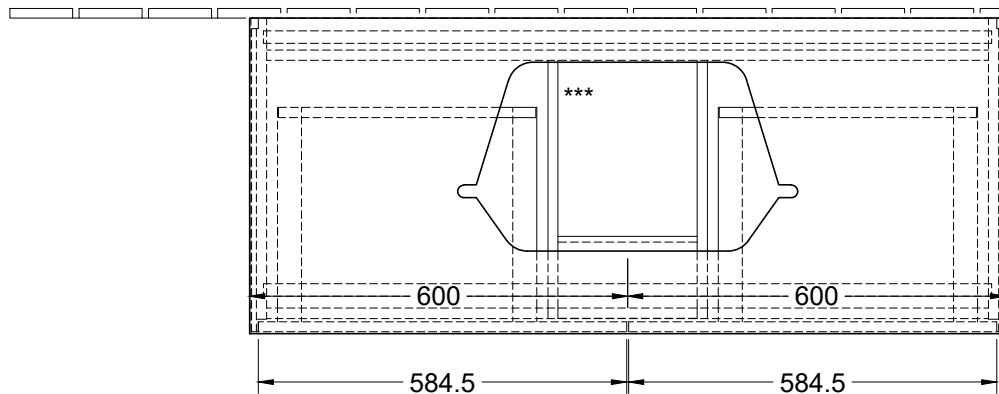

 220 - 240 V

*** Ausschnitt lt. Zeichnung
BA-AWTMHLB

Finion G38Z00XX		 Villeroy & Boch 1748
V01 / 06.12.2016	1:12	